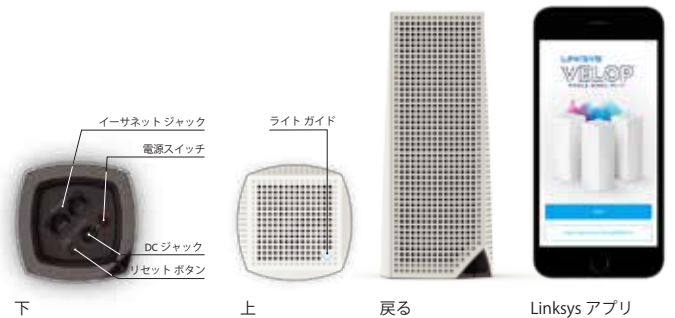

同梱物:

1パック (WHW0301)	2 パック (WHW0302)	3 パック (WHW0302)
・ Linksys Velop	・ Linksys Velop (x2)	・ Linksys Velop (x3)
・ イーサネットケーブル	・ イーサネットケーブル (x1)	・ イーサネットケーブル (x1)
・ 電源アダプター	・ 電源アダプター (x2)	・ 電源アダプター (x3)
・ クイックスタートガイド	・ クイックスタートガイド	・ クイックスタートガイド
・ 説明書 (ハードコピー)	・ 説明書 (ハードコピー)	・ 説明書 (ハードコピー)

下 上 戻る Linksys アプリ